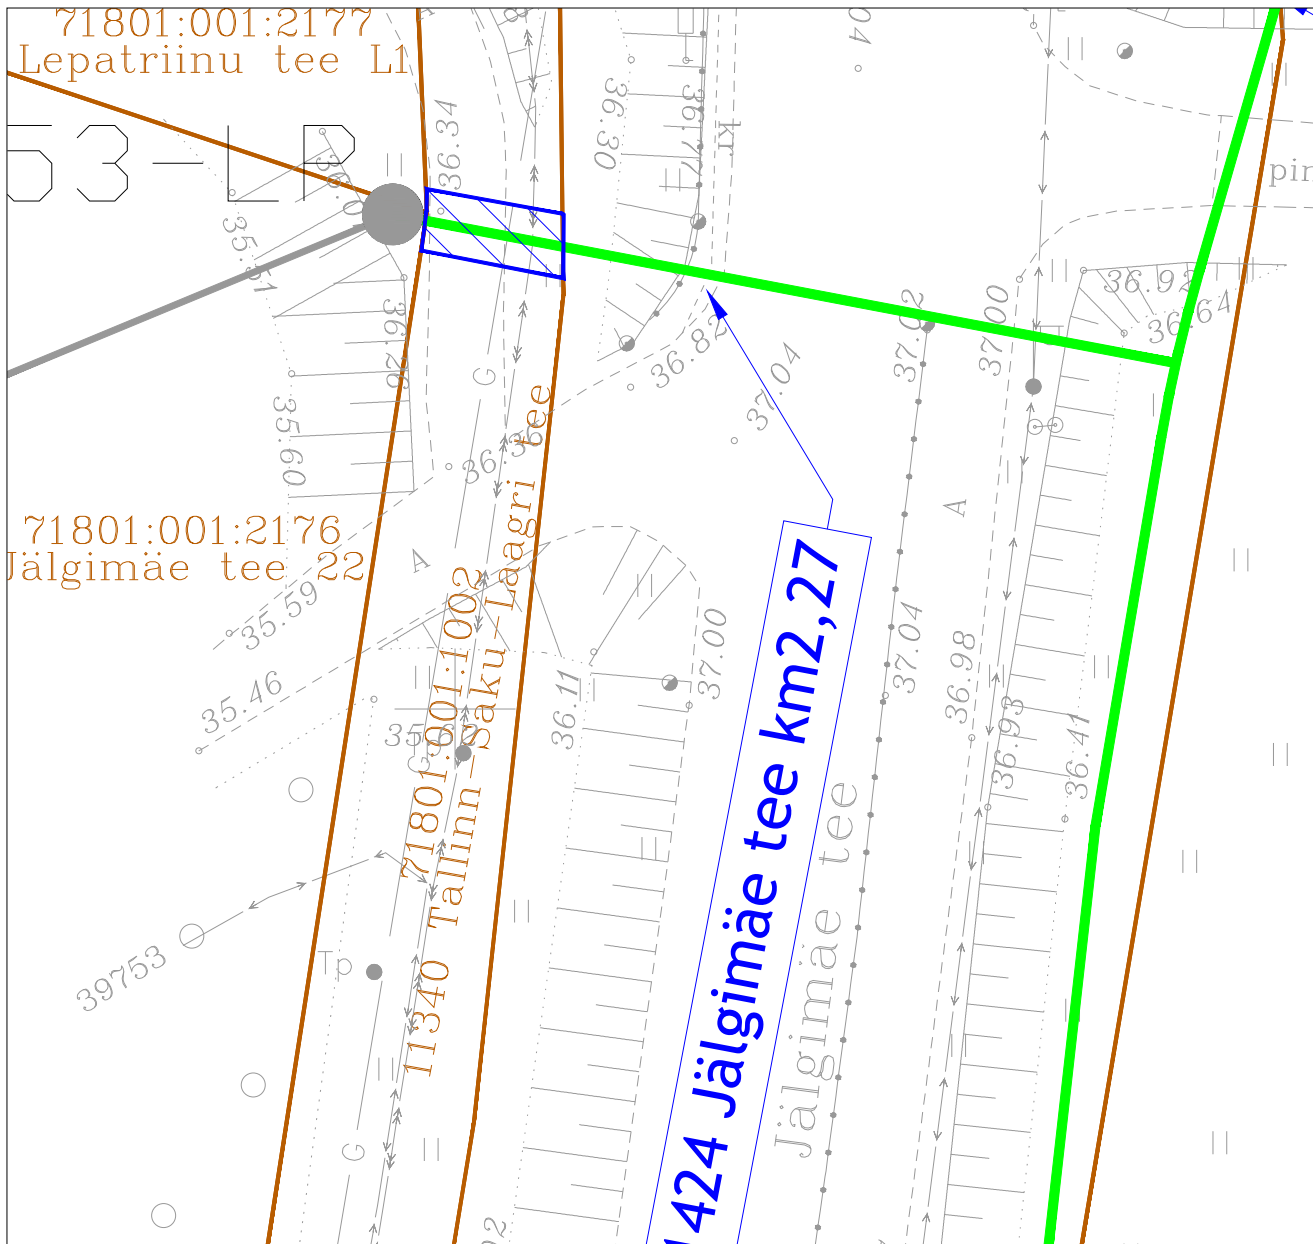

Isikliku kasutusõiguse seadmise plaan

Passiivse elektroonilise side juurdepääsuvõrgu rajamine Harjumaal
Töö nr: VT1953

11340 Tallinn-Saku-Laagri tee
Katastritunnus 71801:001:1002
Registriosa nr 12075602

M 1:250 (1 cm = 2,5 m), A4

Jrk nr	IKO ala Pos nr (plaanil)	Kinnistu registriosa number	Katastriüksuse tunnus, nimi ja sihtotstarve	Asukoht riigitee (nr ja nimi) suhtes (lõigu algus ja lõpp km)	Ala pindala m2
1	Pos 1	12075602	11340 Tallinn-Saku-Laagri tee Katastritunnus 71801:001:1002 Transpordimaa	11424 Jälgimäe tee km-l 2,27	10m2

TINGMÄRGID:

-  Katastriüksuse piir
-  Projekteeritud side maakaabelliin
-  Kasutusõiguse ala 10 m2

Koostaja:
Keskonnaprojekt OÜ
Taotleja:
Enefit Connect OÜ